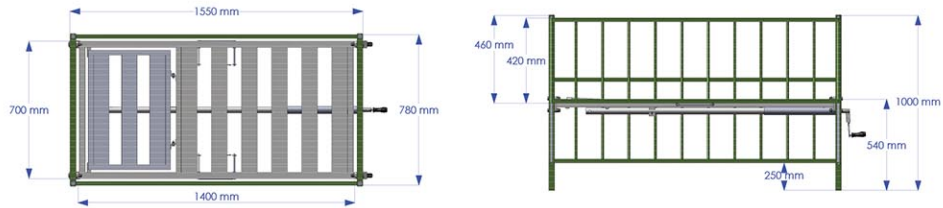

ÖLÇÜLER

Dış boyutlar	: 780 x 1550 mm
Yükseklik	: 1000 mm
Yatak platformu	: 700 x 1400 mm
Korkuluk yüksekliği	: 420 mm
Başlık yüksekliği	: 460 mm
Güvenli çalışma yükü	: 100 kg
Taşıma (yükleme) kapasitesi	: 180 kg

TECHNICAL PARAMETERS

External Dimensions	: 780 x 1550 mm
Height	: 1000 mm
Mattress platform	: 700 x 1400 mm
Height of side rails	: 420 mm
Height of head-foot boards	: 460 mm
Safe working load	: 100 kg
Max.Loading capacity	: 180 kg

STANDARD FEATURES

- Head and foot boards. (fixed)
- Traverse sheet mattress platform.
- Metal side rails.
- IV pole.
- Electrostatic powder coated frame. (RAL 7035 and 1023)

ÖLÇÜLER

Dış boyutlar	: 780 x 1550 mm
Yükseklik	: 1000 mm
Yatak platformu	: 700 x 1400 mm
Korkuluk yüksekliği	: 420 mm
Başlık yüksekliği	: 460 mm
Güvenli çalışma yükü	: 100 kg
Taşıma (yükleme) kapasitesi	: 180 kg